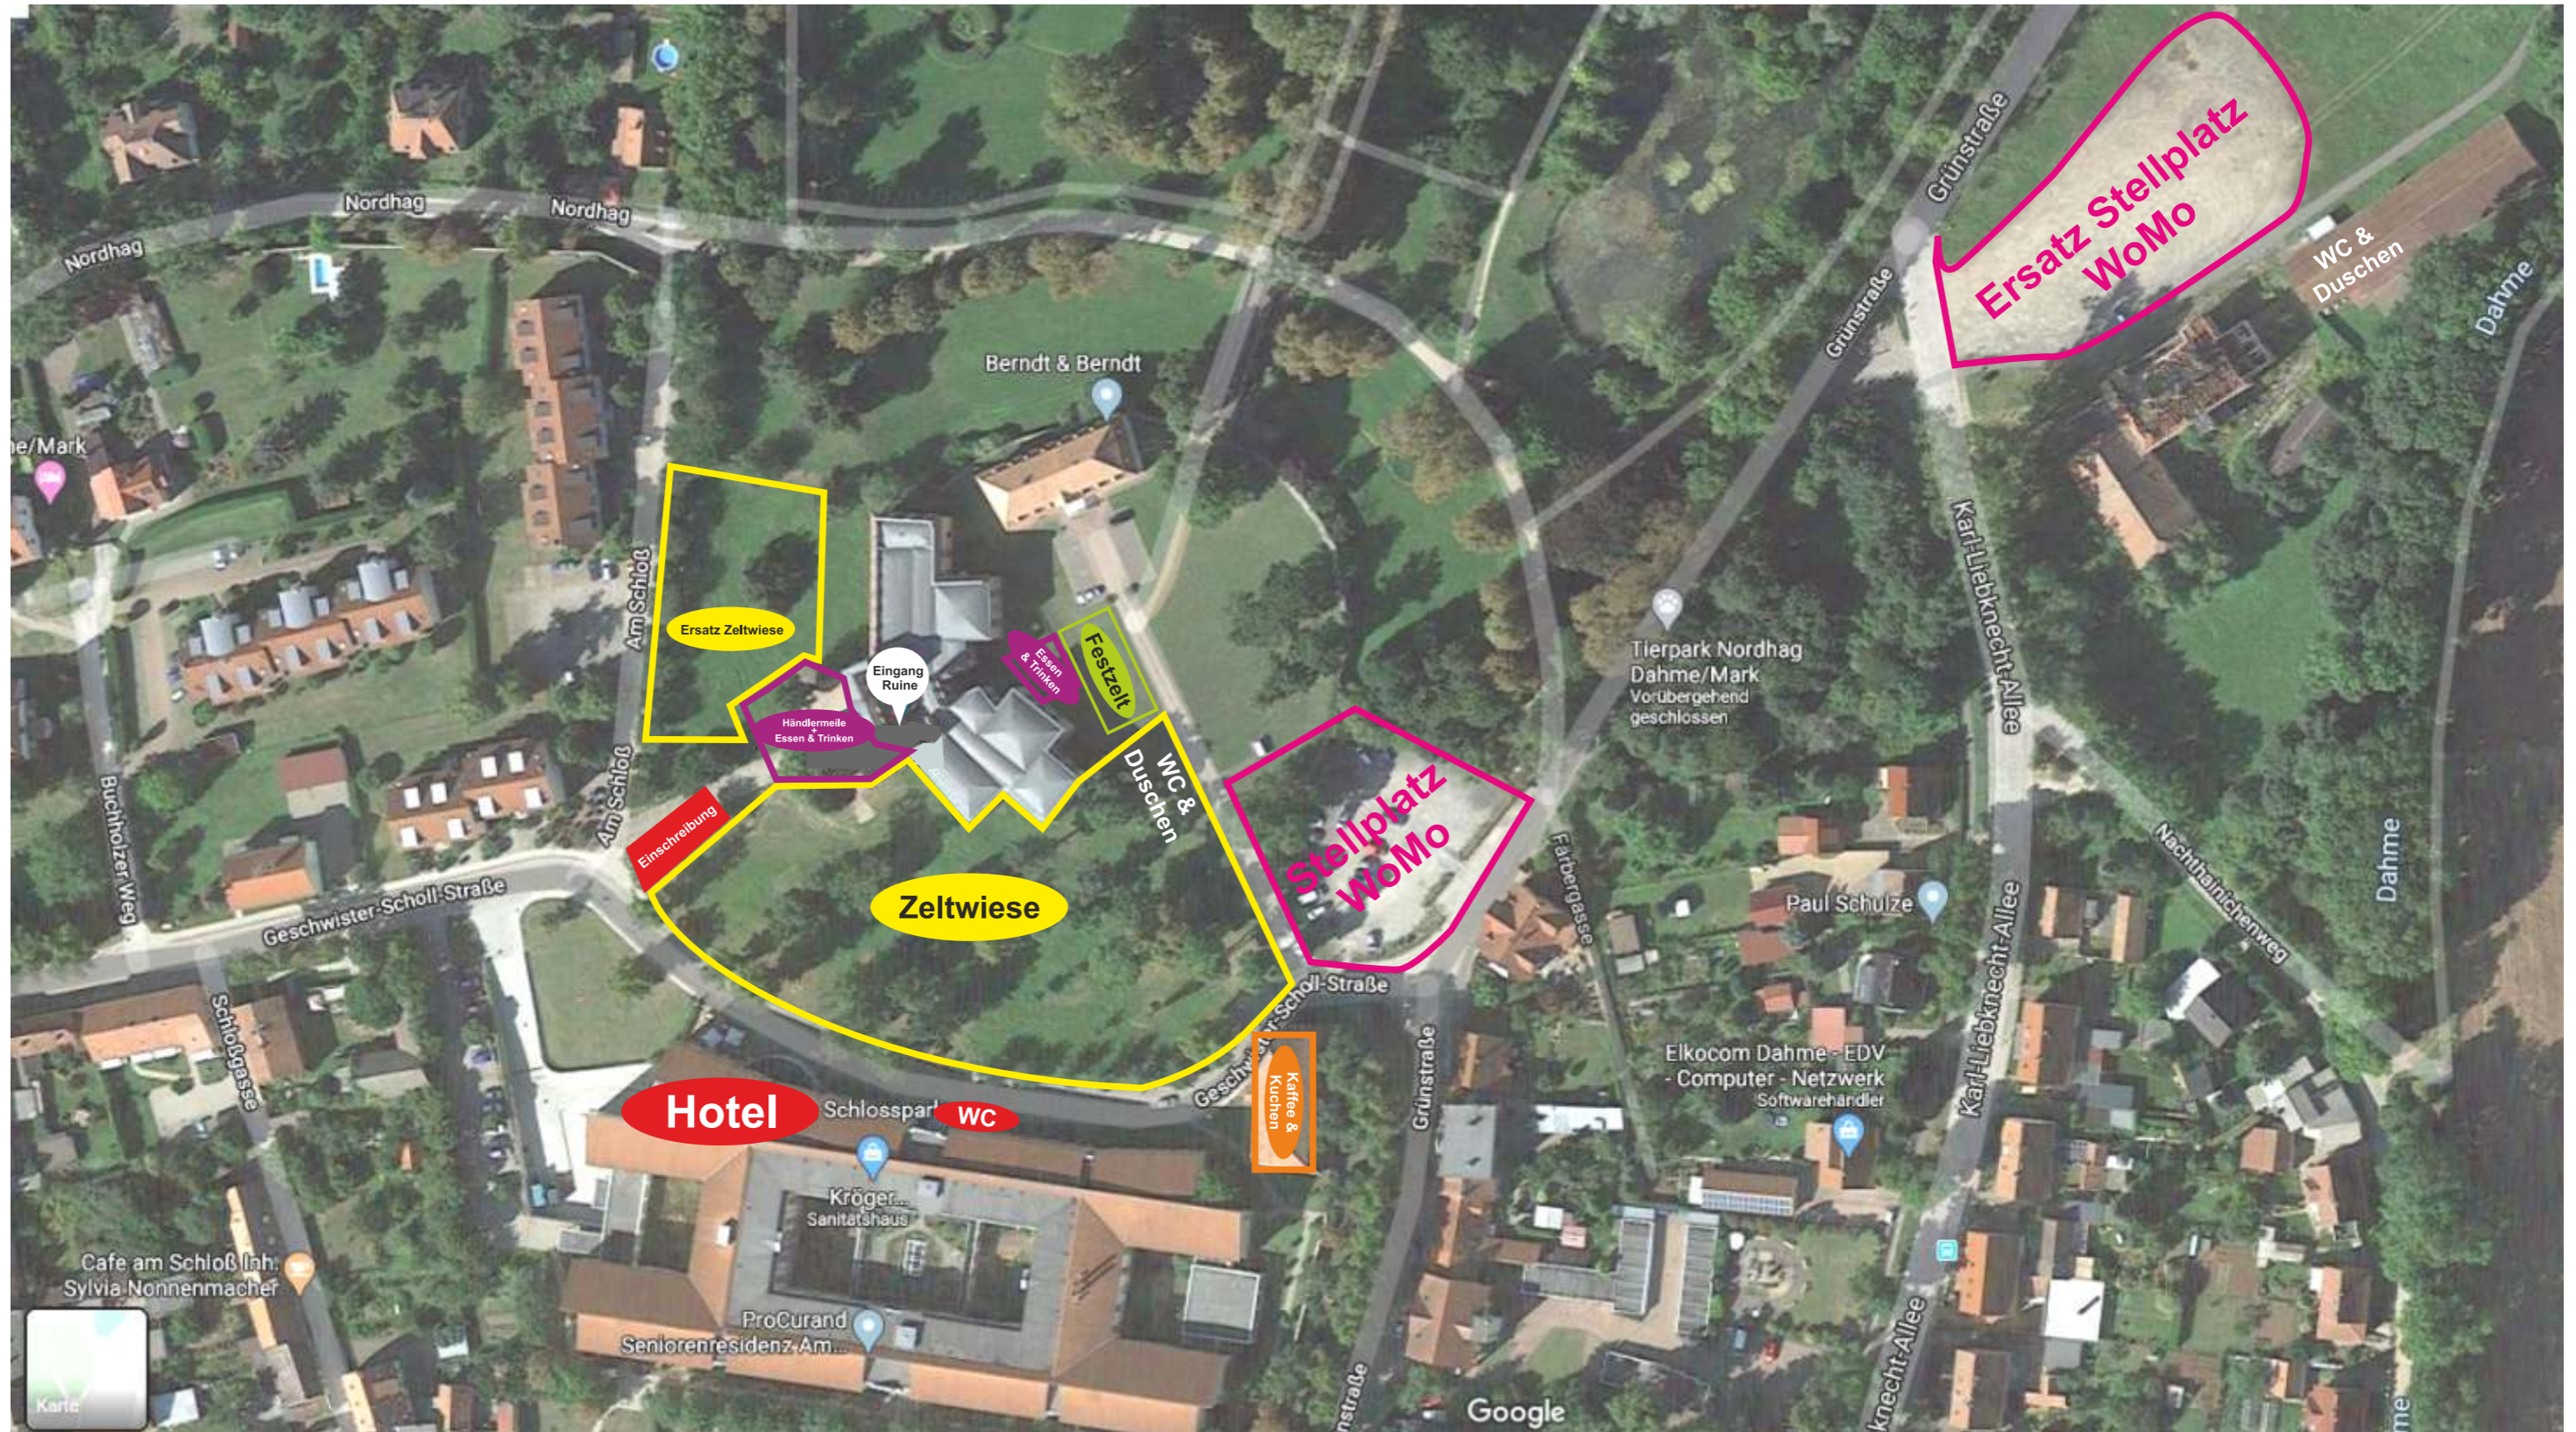

40 Jahre
Internationales GWCD Treffen

Dahme/Mark

- Festzelt
- Zeltwiese
- Kaffee & Kuchen
- Stellplatz WoMo
- Händlermeile + Essen & Trinken
- Einschreibung